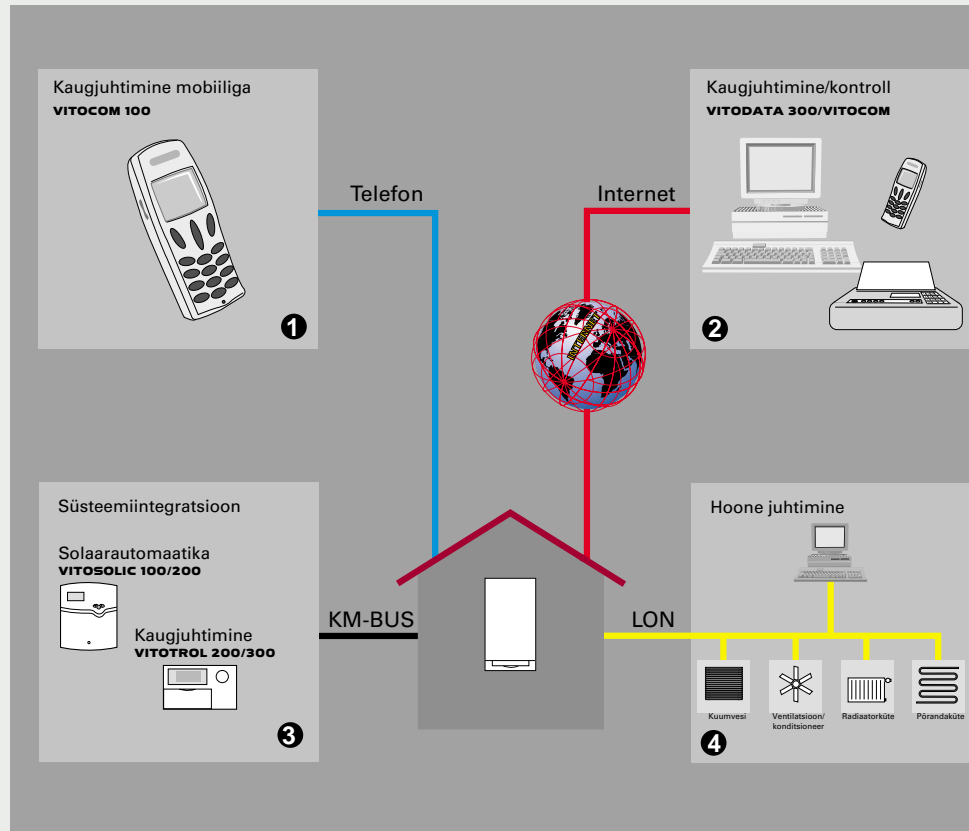

Kaugjuhtimine telefoni teel Vitocom 100 abil ①

Soodne seadmete kaugkontroll ühe- ja kahepereelamutes. Kütte sisse- või välja lülitamine kodust eemal olles.

Teenindamine interneti teel Vitodata 300 abil ②

Vitodata 300 võimaldab teie kütteseadmete firmal jälgida ja teenindada teie küttesüsteemi ööpäevaringelt ning seda interneti vahendusel.

Süsteemiintegratsioon ③

Informatsiooni- ja andmevahetus kõigi Viessmann komponentide vahel.

Isegi seadme kasutuselevõttu, hooldust ja teenindust saab teostada kasutades Vitosoft tarkvaraga varustatud sülearvutit.

Ühendamine hoone automaatikasüsteemi ④

Kõik Vitopend kütteseadmed on valmis ühendamiseks LON-hoonejuhtimissüsteemi.

Ülevaatlikkus on trump: menüü ja tekstinäidikuga juhtüksus

Paigaldus- ja hooldussõbralik moodulsüsteem

Lihtsustatud hooldus ja teenindus: kõiki detaile saab eestpoolt eemaldada

Kiire paigaldus ilma eritööriistadeta multiühendussüsteemi abil